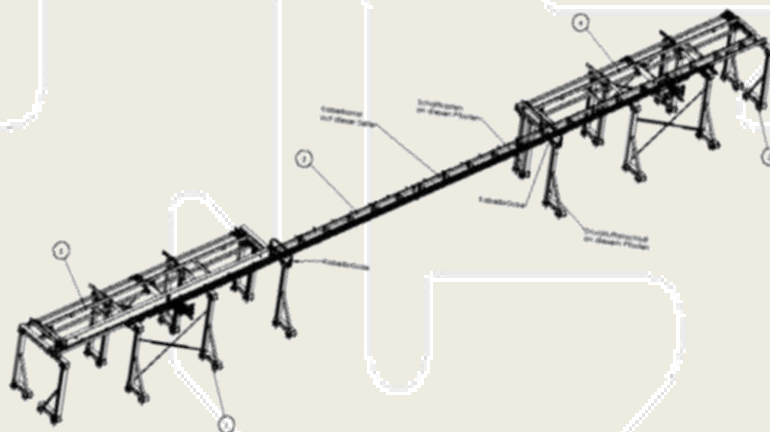

Pulverkammerförderer für LKW-Chassis Truck Chassis Powder Chamber Conveyor