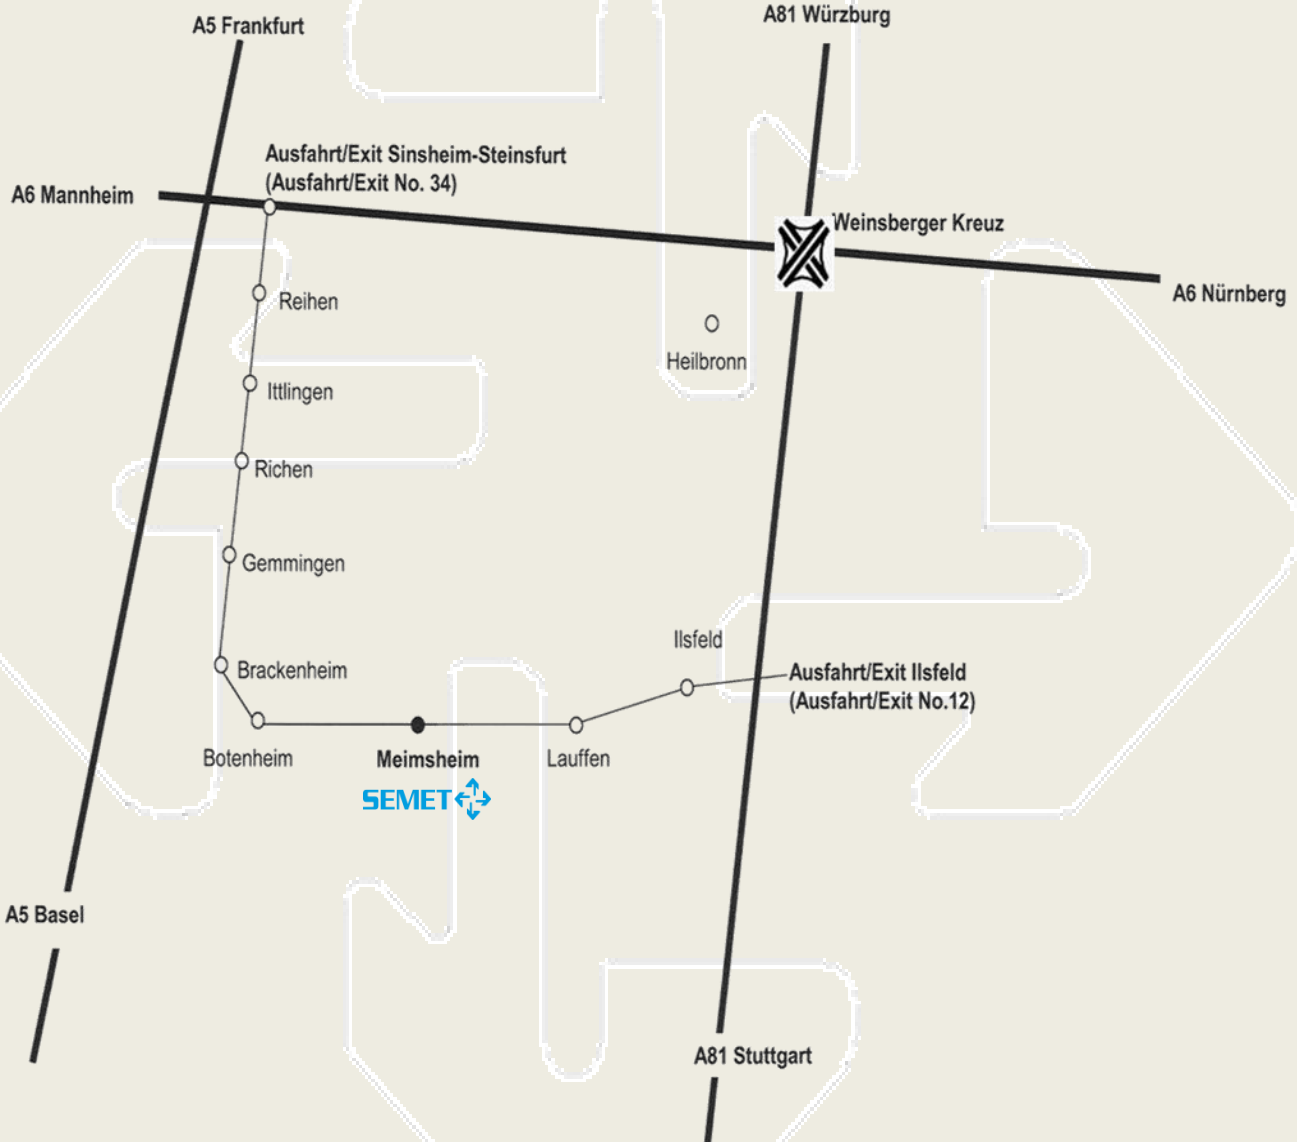

Maschinenbau GmbH & Co. KG
Daimlerstraße 13
74336 Brackenheim

☎ +49 (0)7135 / 9880-0   ☎ +49 (0)7135 / 7441
✉ info@semet-gmbh.de   www.semet-gmbh.de